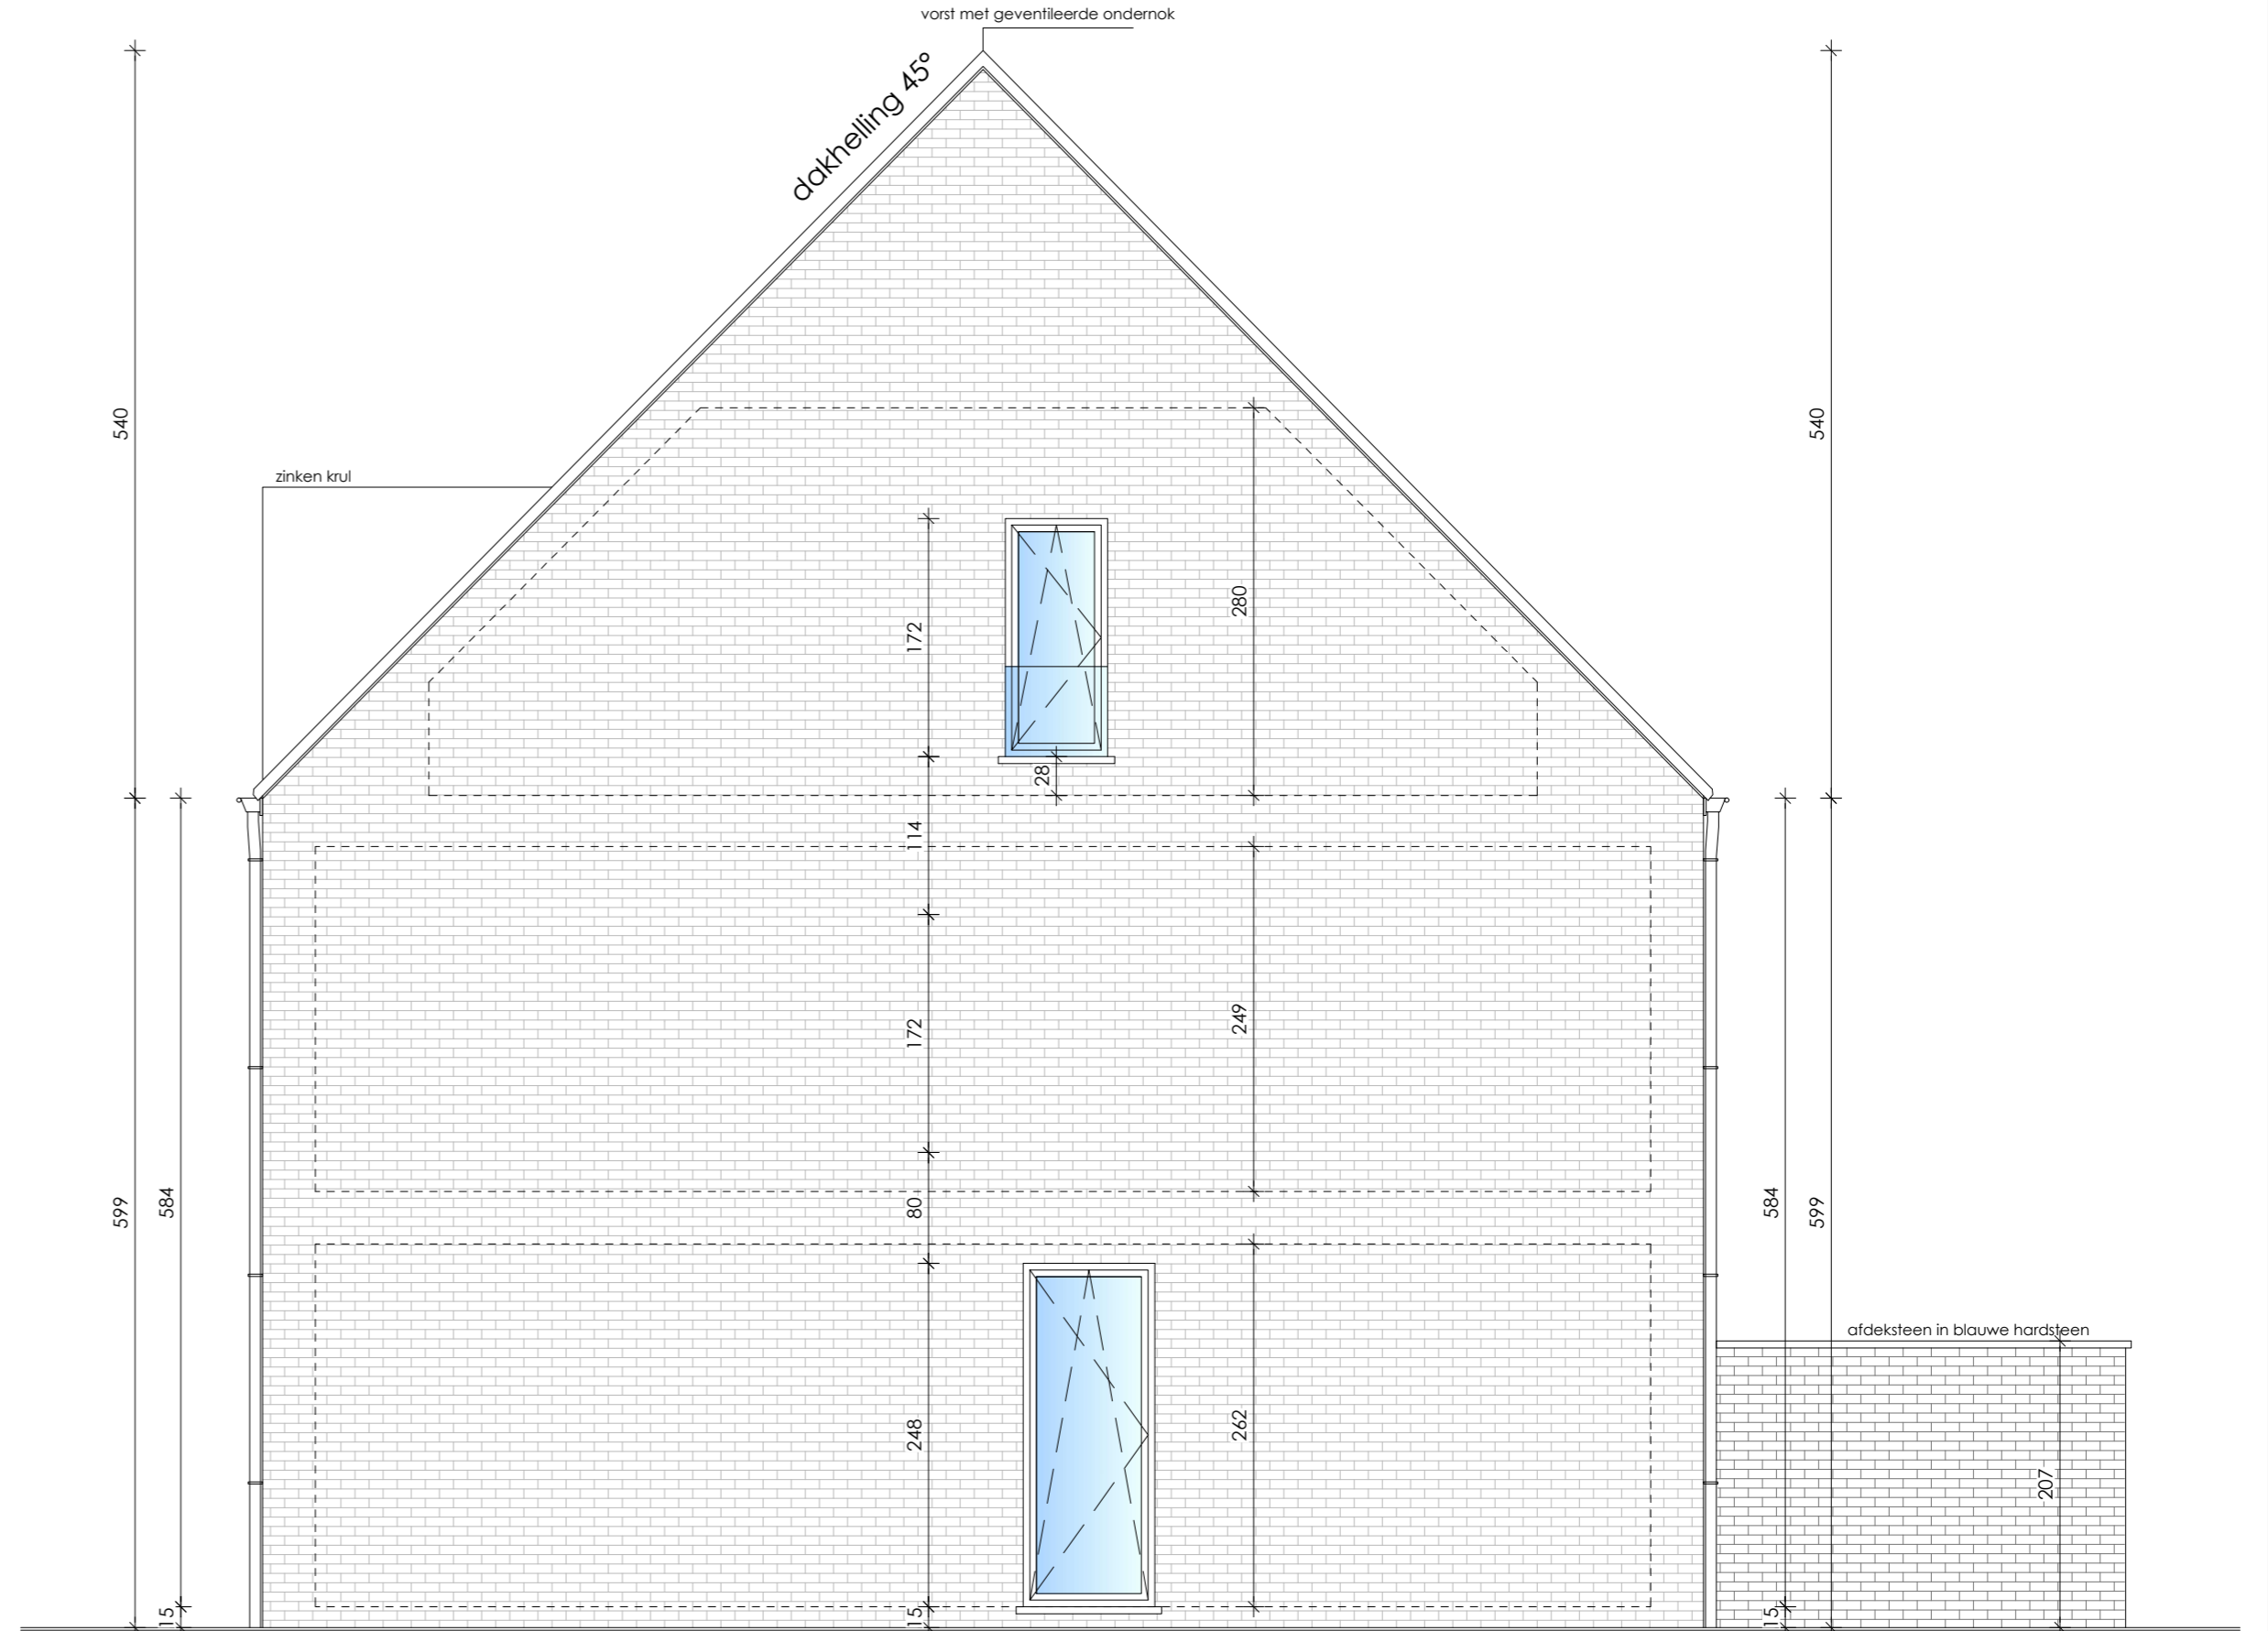

voorgevel  
woning C5

zijgevel rechts  
woning C5

plan gelijkvloers  
woning C5 huisnr. 21  
opp. gelijkvloers excl. tuinmuur : 56.78 m²

plan verdieping  
woning C5  
opp. verdieping : 56.78 m²

plan zolder  
woning C5  
opp. zolder : 47.42 m²