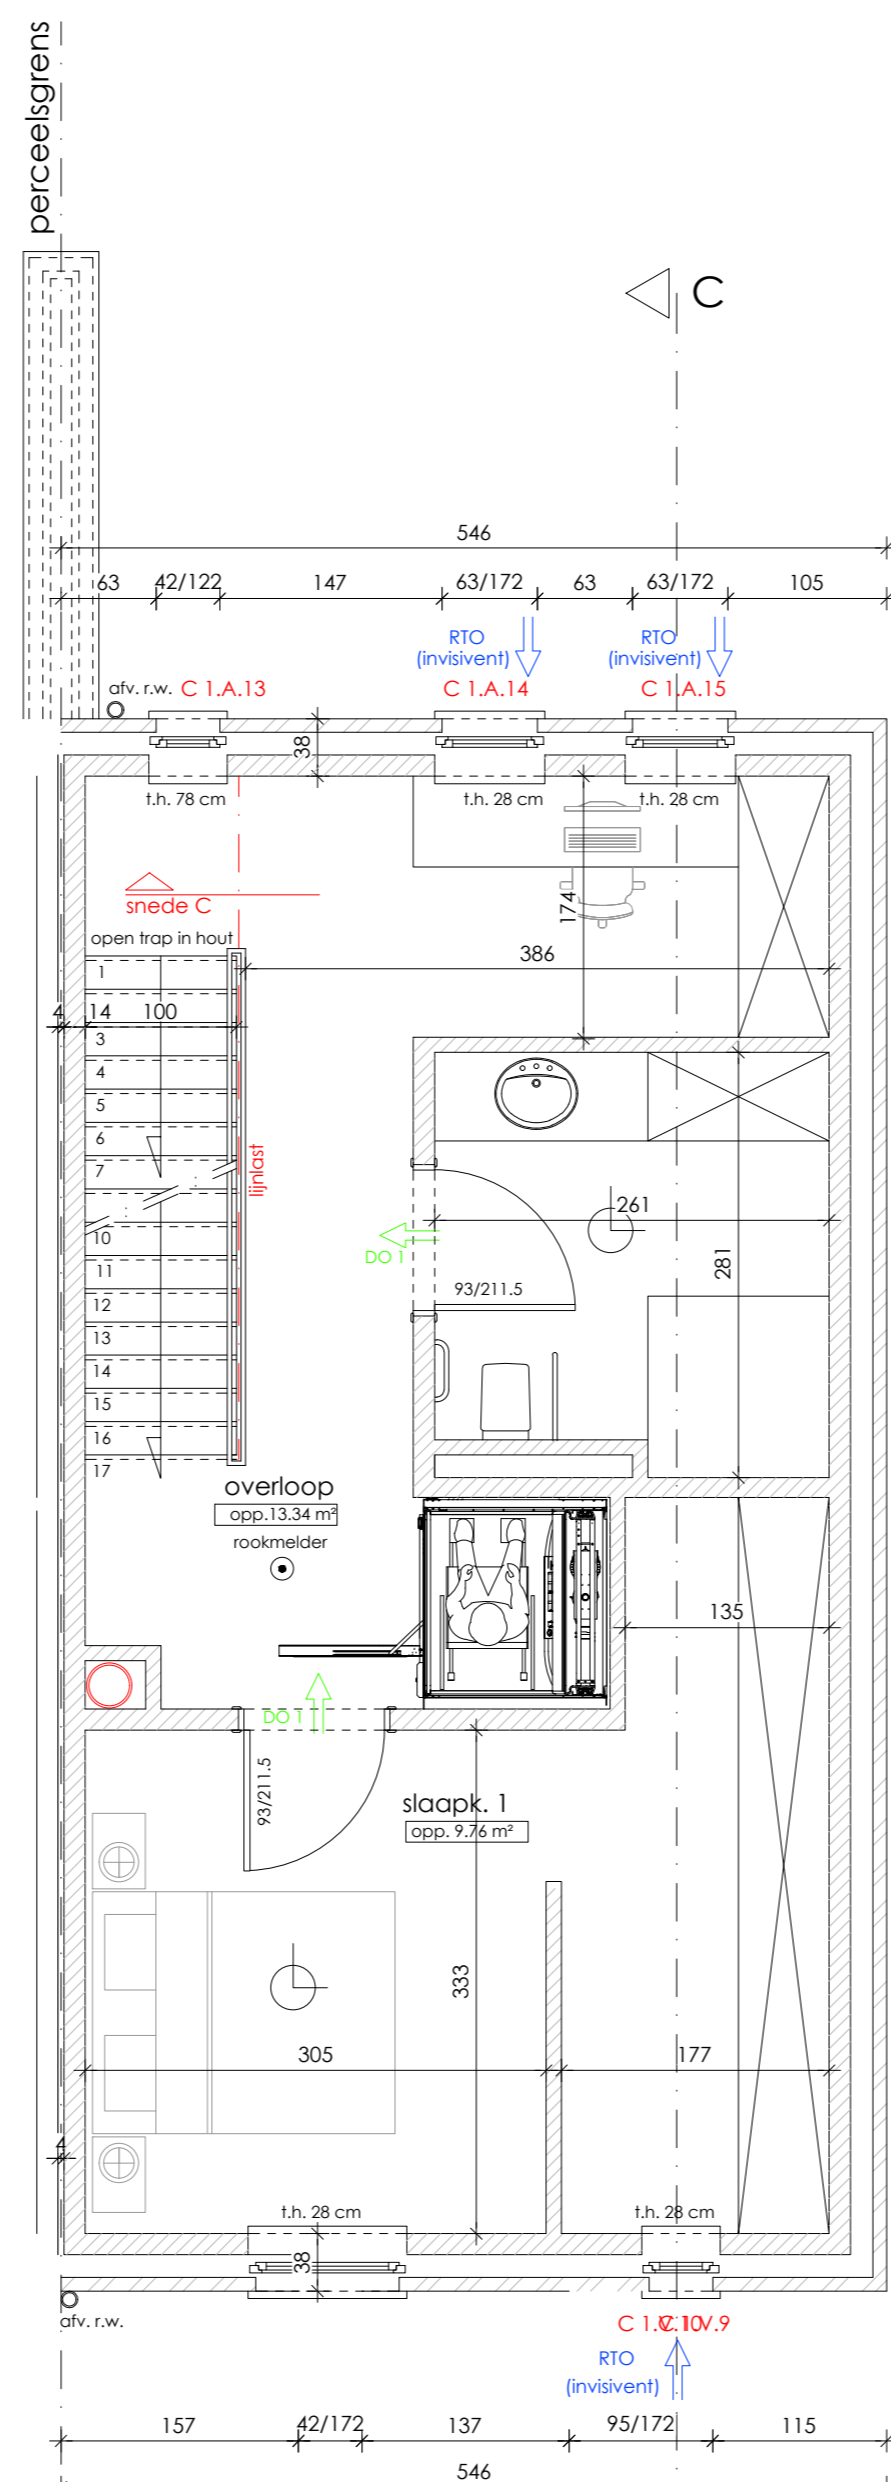

voorgevel  
woning C5

zijgevel rechts  
woning C5

plan gelijkvloers  
woning C5 huisnr. 21  
opp. gelijkvloers excl. tuinmuur : 56.78 m²

plan verdieping  
woning C5  
opp. verdieping : 56.78 m²

plan zolder  
woning C5  
opp. zolder : 47.42 m²