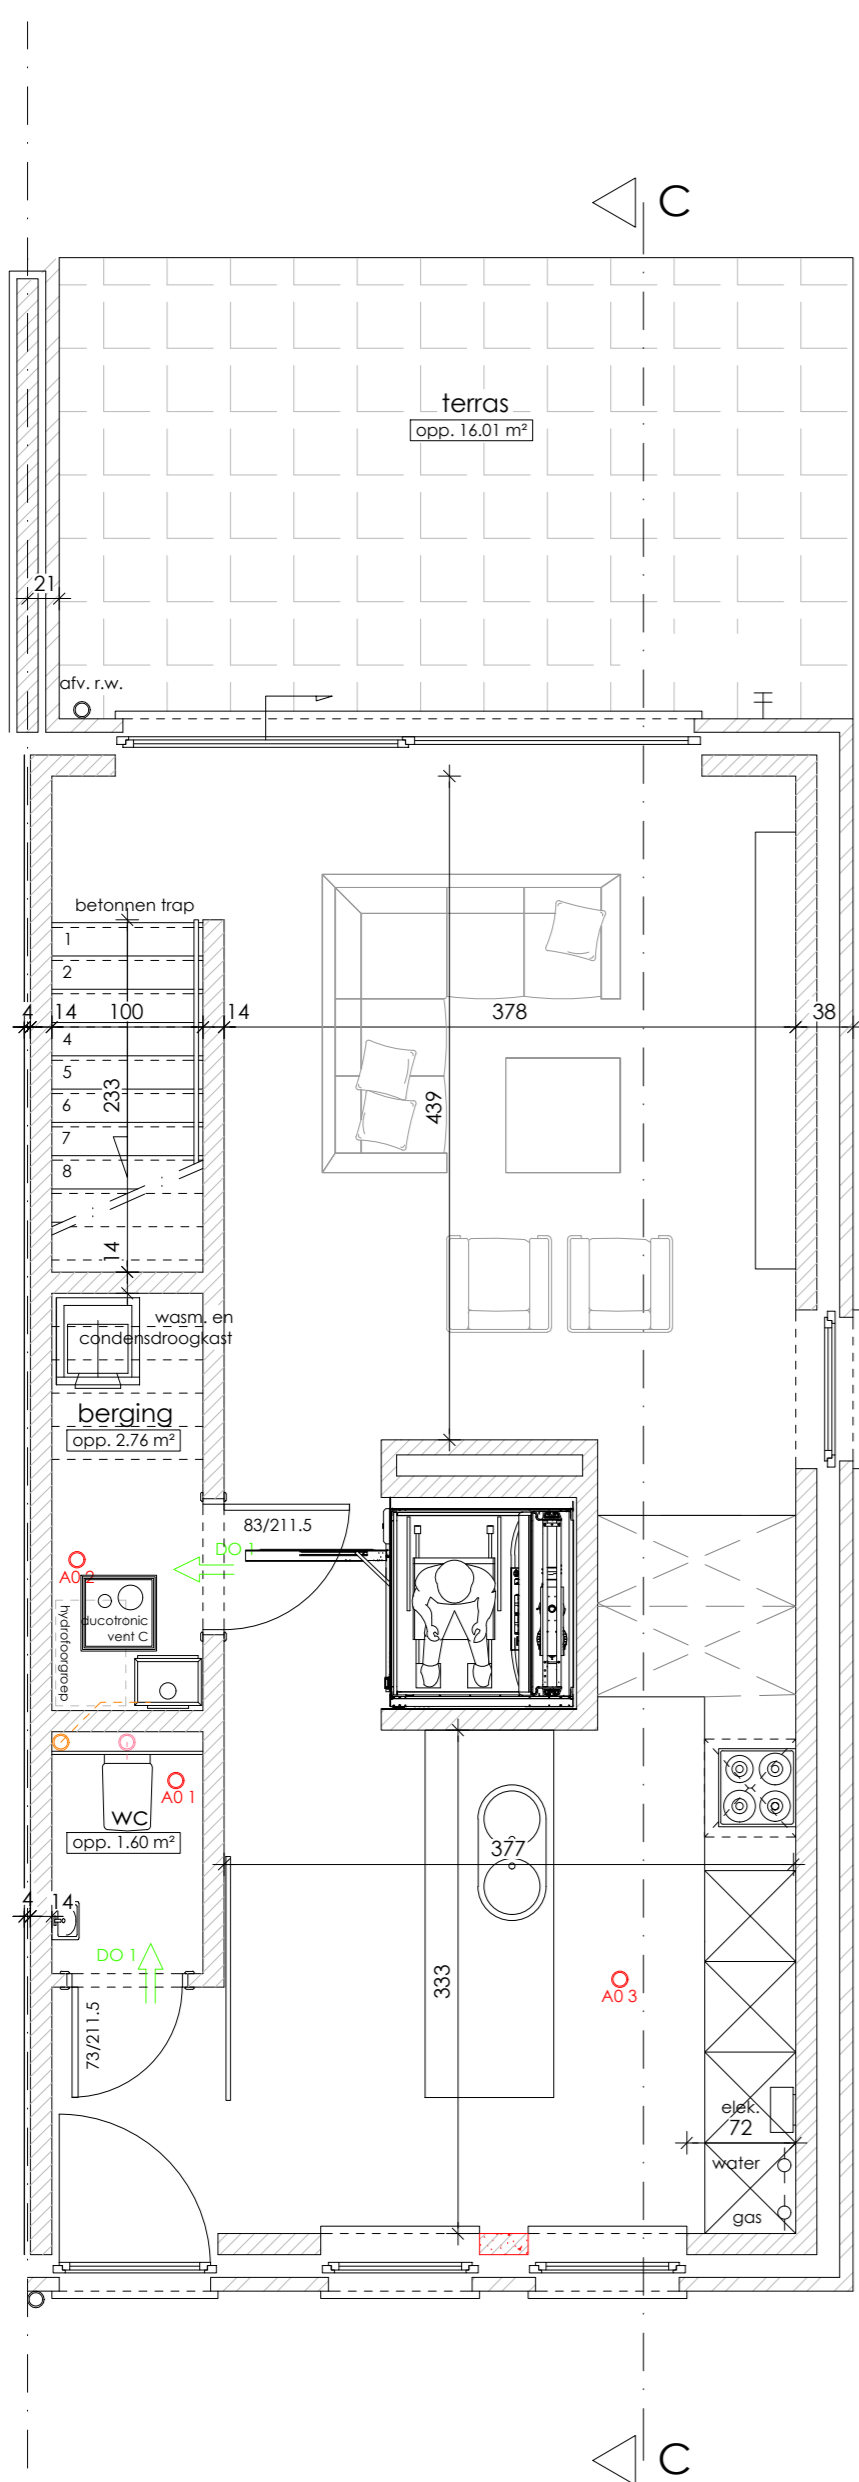

voorgevel  
woning C5

zijgevel rechts  
woning C5

plan gelijkvloers  
woning C5 huisnr. 21  
opp. gelijkvloers excl. tuinmuur : 56.78 m²

plan verdieping  
woning C5  
opp. verdieping : 56.78 m²

plan zolder  
woning C5  
opp. zolder : 47.42 m²