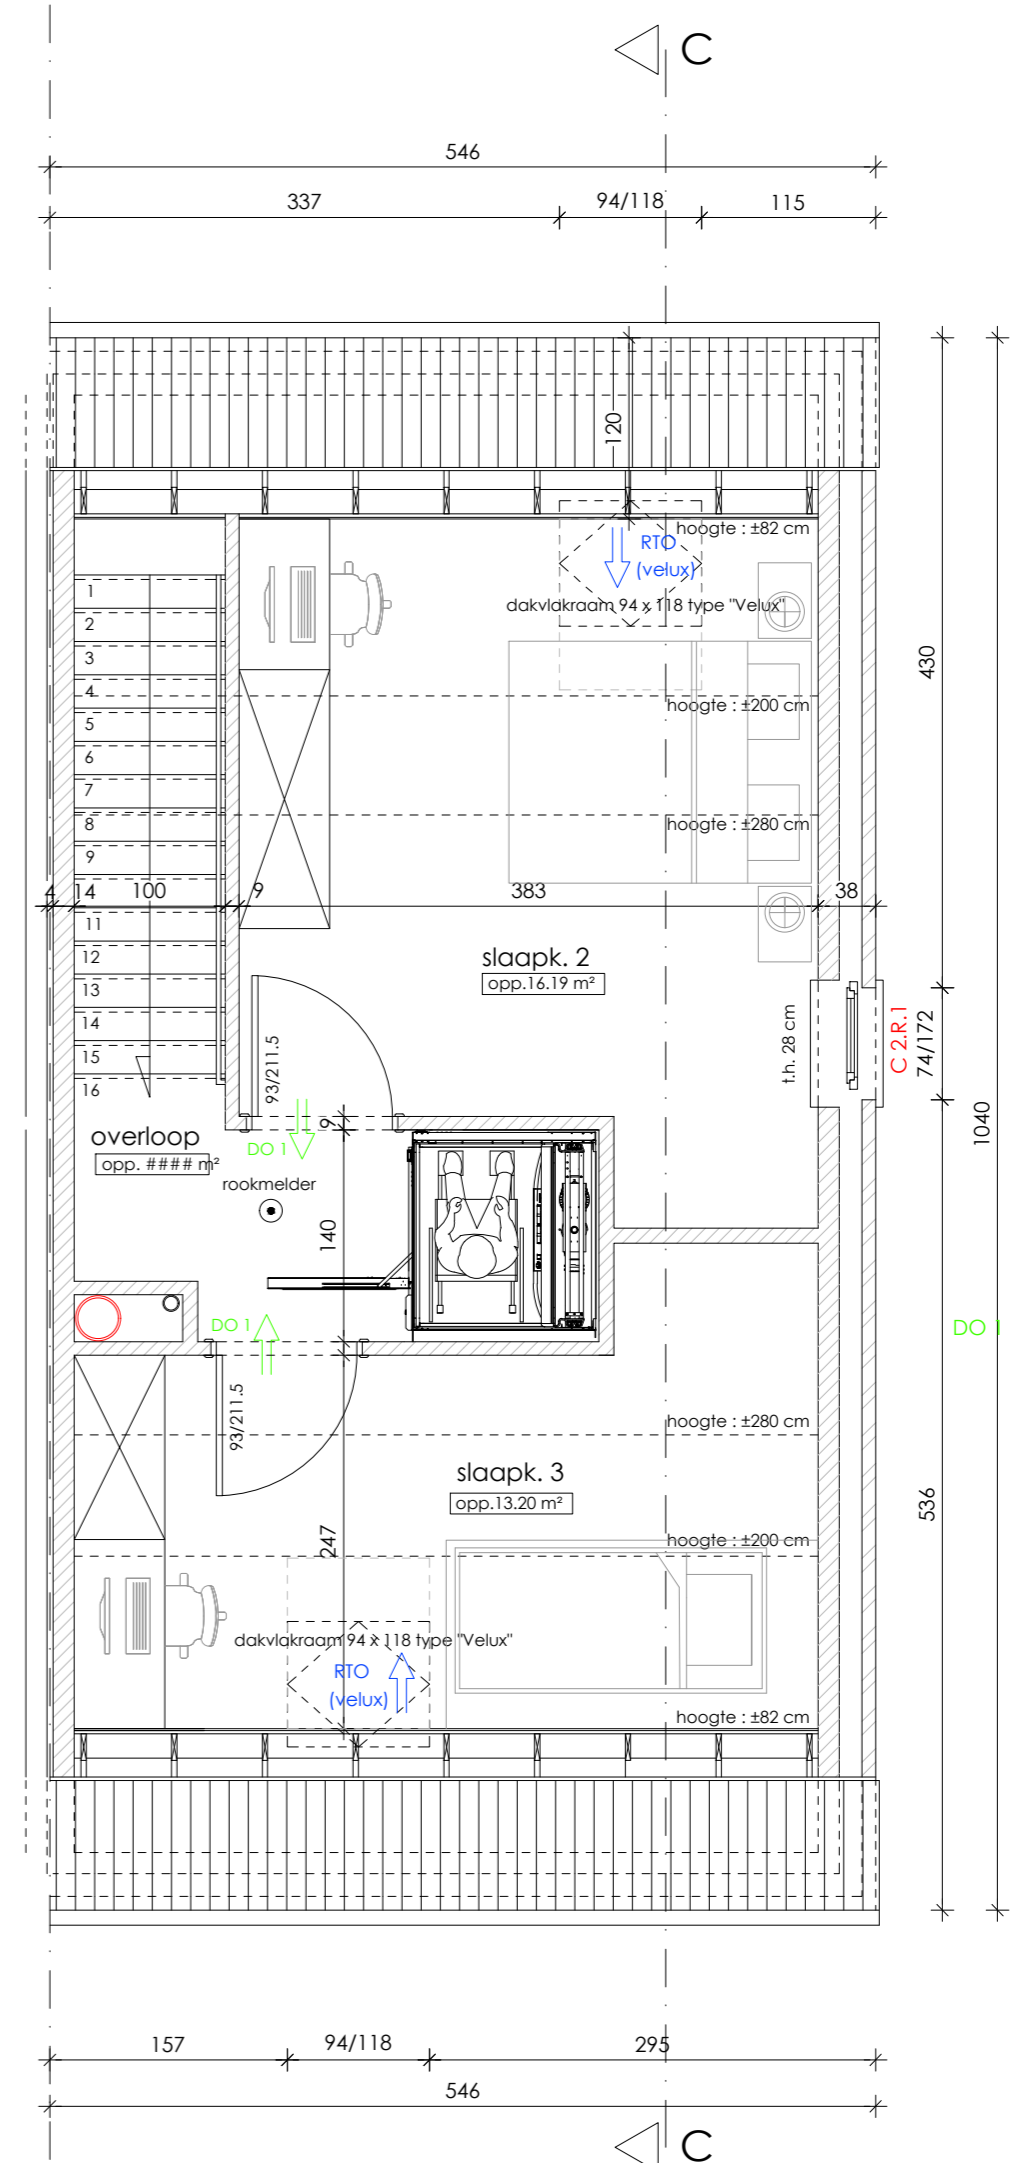

voorgevel  
woning C5

zijgevel rechts  
woning C5

plan gelijkvloers  
woning C5 huisnr. 21  
opp. gelijkvloers excl. tuinmuur : 56.78 m²

plan verdieping  
woning C5  
opp. verdieping : 56.78 m²

plan zolder  
woning C5  
opp. zolder : 47.42 m²